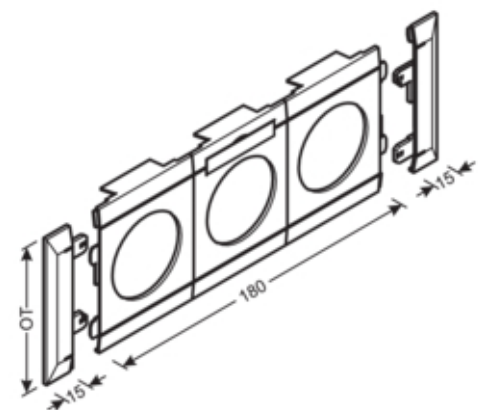

### Arkitektur

Montasjemåte Klemt

### Dør beskyttelse

Dekselbredde 80 mm

### Dimensjoner

Lengde 210 mm