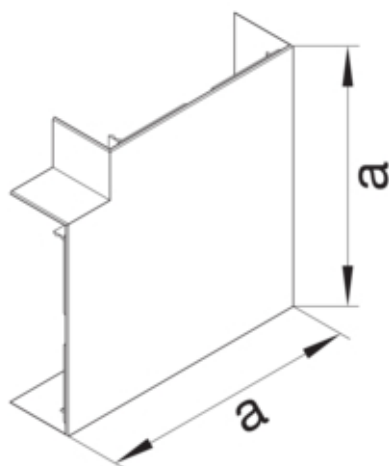

FLATVINKEL, BRS65210D, H.FRI, PH

BRS652105DH9010

**Arkitektur**

Montasjemåte Klipset

**Connectivity**

Tilbehør for montering Uten kobling

**Dør beskyttelse**

Lokk med mykkant nei

**Materiale**

RAL-farge RAL 9010 - Ren hvit  
Virkestoff Halogenfri PC-ABS  
Materialgruppe plast  
Overflatebehandling Ubehandlet

**Dimensjoner**

Kanalhøyde 68 mm  
Kanalbredde 210 mm  
Mål a 266 mm

**Justering**