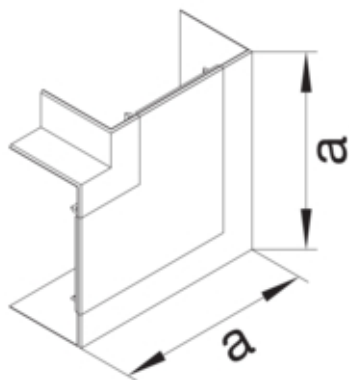

FLATVINKEL, BRS65210, H.FRI, PH

BRS652105H9010

Arkitektur

Montasjemåte	Klipset
--------------	---------

Connectivity

Tilbehør for montering	Uten kobling
------------------------	--------------

Dør beskyttelse

Lokk med mykkant	nei
------------------	-----

Materiale

RAL-farge	RAL 9010 - Ren hvit
Virkestoff	Halogenfri PC-ABS
Materialgruppe	plast
Overflatebehandling	Ubehandlet

Dimensjoner

Kanalhøyde	68 mm
Kanalbredde	210 mm
Mål a	266 mm