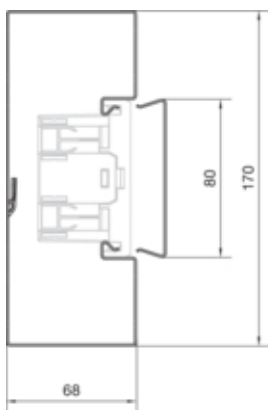

## Kanalunderd.stål, 65x170x2000mm, ph9010

BRS6517019010

### Kapasitet

|   |       |
|---|-------|
| Kabelkapasitet 11mm (3x1,5 eller 3x2,5mm <sup>2</sup> ) | 29/42 |
|---|-------|

### Dimensjoner

|             |         |
|-------------|---------|
| Kanalhøyde  | 68 mm   |
| Lengde      | 2000 mm |
| Kanalbredde | 170 mm  |

### Kabel

|                    |                       |
|--------------------|-----------------------|
| Internt tverrsnitt | 10240 mm <sup>2</sup> |
|--------------------|-----------------------|