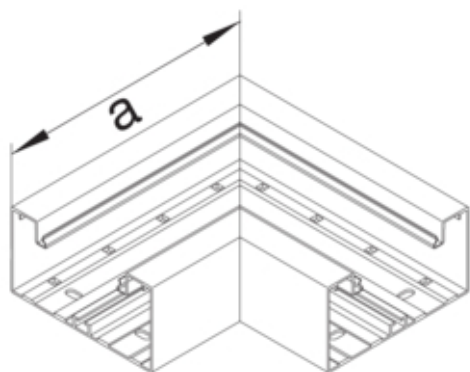

### Arkitektur

Montasjemåte Klipset

### Dimensjoner

Kanalhøyde 68 mm  
Kanalbredde 210 mm  
Mål a 290 mm