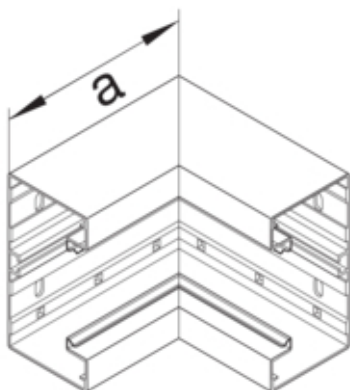

INN V HJ. PROFIL BRA65210 NATUR

BRA652104ELN

Arkitektur

Montasjemåte	Klipset
--------------	---------

Connectivity

Tilbehør for montering	Uten kobling
------------------------	--------------

Dør beskyttelse

Lokk med mykkant	nei
Antall lokk	1

Materiale

Farge	Aluminium
Virkestoff	Aluminium
Materialgruppe	aluminium
Overflatebehandling	Natureloksert

Dimensjoner

Kanalhøyde	68 mm
Kanalbredde	210 mm
Mål a	146 mm

Justering