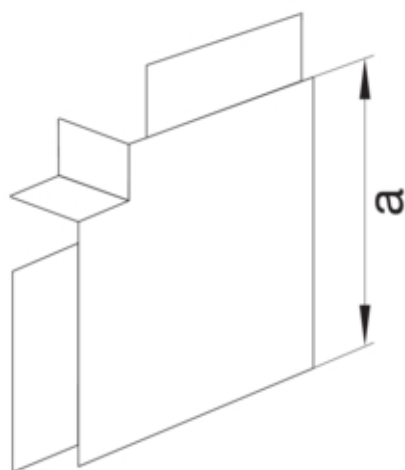

FLATVINKEL FOR LF/FB60230 PH

M55459010

Arkitektur

Montasjemåte Holdes på plass pga. overdel

Compatibility

Produktkompatibilitet LF, FB

Dør beskyttelse

Lokk med mykkant -

Materiale

RAL-farge RAL 9010 - Ren hvit
Virkestoff PVC
Overflatebehandling Ubehandlet

Dimensjoner

Kanalhøyde 61 mm
Kanalbredde 230 mm
Mål a 260 mm

Justering

Vinkel 90 °

Tilbehør

Tilbehørskonfigurasjon støpt