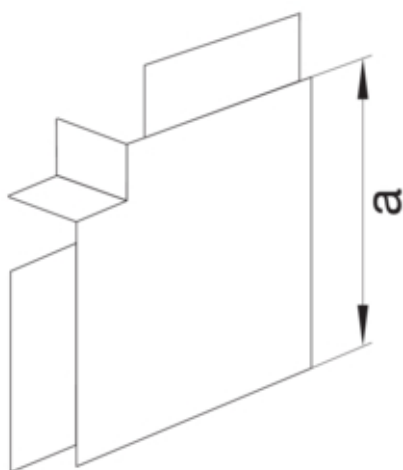

FLATVINKEL FOR LF/FB60190 PH

M55359010

Arkitektur

Montasjemåte Holdes på plass pga. overdel

Compatibility

Produktkompatibilitet LF, LFF, FB

Dør beskyttelse

Lokk med mykkant -

Materiale

RAL-farge RAL 9010 - Ren hvit
Virkestoff PVC
Overflatebehandling Ubehandlet

Dimensjoner

Kanalhøyde 61 mm
Kanalbredde 190 mm
Mål a 220 mm

Justering

Vinkel 90 °

Tilbehør

Tilbehørskonfigurasjon støpt