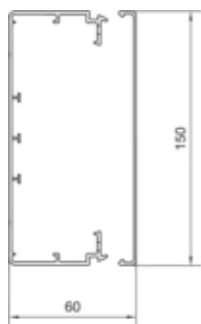

LFH halogenfri kanal 60x150 polarhvit

LFH6015009010

Arkitektur

Montasjemåte Hullstansing

Connectivity

Tilbehør for montering Ferdigmonterte koblinger

Kapasitet

Maks antall kabler (Ø 11mm, 50% full) 30

Dør beskyttelse

Lokkfasong Løs

Materiale

RAL-farge RAL 9010 - Ren hvit
Virkestoff Halogenfri PC-ABS
Materialgruppe plast
Overflatebehandling Ubehandlet
Gjennomsiktig nei

Dimensjoner

Kanalhøyde 60 mm
Lengde 2000 mm
Kanalbredde 150 mm
Hullavstand ved bunnstansing 125 mm

Kabel

Internt tverrsnitt 7122 mm²

Utstyr

Antall påklipsbare skiller 3
Antall kammer 1

Standard

Godkjenning	EN50085-2-1
Europeisk direktiv RoHS	frivillig overensstemmende

Sikkerhet

halogenfri	ja
------------	----