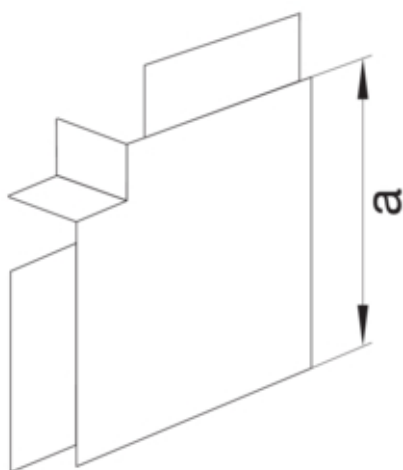

FLATVINKEL FOR LF/FB60150 PH

M55259010

Arkitektur

Montasjemåte Holdes på plass pga. overdel

Compatibility

Produktkompatibilitet LF, LFF, FB

Dør beskyttelse

Lokk med mykkant -

Materiale

RAL-farge RAL 9010 - Ren hvit
Virkestoff Halogenfri PC-ABS
Overflatebehandling Ubehandlet

Dimensjoner

Kanalhøyde 61 mm
Kanalbredde 150 mm
Mål a 180 mm

Justering

Vinkel 90 °

Tilbehør

Tilbehørskonfigurasjon støpt