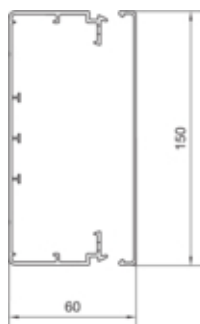

## FØRINGSKANAL 60x150mm PH

LF6015009010

### Kapasitet

Maks antall kabler (Ø 11mm, 50% full) 30  
Kabelkapasitet 11mm (3x1,5 eller 3x2,5mm<sup>2</sup>) 30

### Dimensjoner

Kanalhøyde 60 mm  
Lengde 2000 mm  
Kanalbredde 150 mm  
Hullavstand ved bunnstansing 125 mm  
Spør for hulltaking i bunnen 85 mm

### Kabel

Internt tverrsnitt 7122 mm<sup>2</sup>