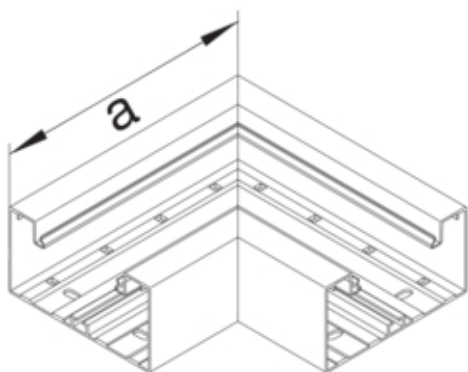

### Arkitektur

Montasjemåte Klipset

### Dimensjoner

Kanalhøyde 68 mm  
Kanalbredde 170 mm  
Mål a 250 mm