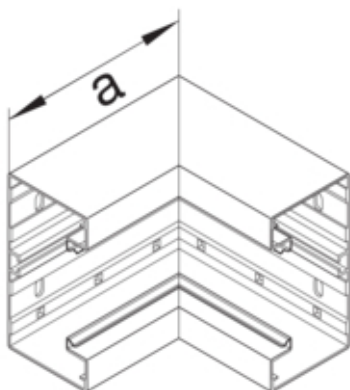

INN V HJ. PROFIL BRA65170 PH

BRA6517049010

Arkitektur

Montasjemåte Klipset

Connectivity

Tilbehør for montering Uten kobling

Dør beskyttelse

Lokk med mykkant nei
Antall lokk 1

Materiale

RAL-farge RAL 9010 - Ren hvit
Virkestoff Aluminium
Materialgruppe aluminium
Overflatebehandling Pulverlakkert

Dimensjoner

Kanalhøyde 68 mm
Kanalbredde 170 mm
Mål a 146 mm

Justering

Vinkel 90 °

Tilbehør