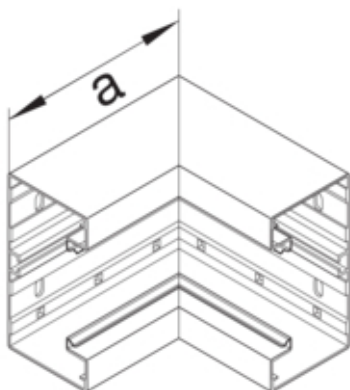

### Arkitektur

Montasjemåte Klipset

### Dimensjoner

Kanalhøyde 68 mm  
Kanalbredde 130 mm  
Mål a 146 mm