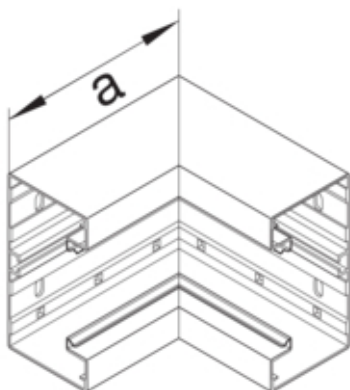

INN V HJ. PROFIL BRA65100 PH

BRA6510049010

Arkitektur

Montasjemåte Klipset

Connectivity

Tilbehør for montering Uten kobling

Dør beskyttelse

Lokk med mykkant nei
Antall lokk 1

Materiale

RAL-farge RAL 9010 - Ren hvit
Virkestoff Aluminium
Materialgruppe aluminium
Overflatebehandling Pulverlakkert

Dimensjoner

Kanalhøyde 68 mm
Kanalbredde 100 mm
Mål a 146 mm

Justering

Vinkel 90 °

Tilbehør