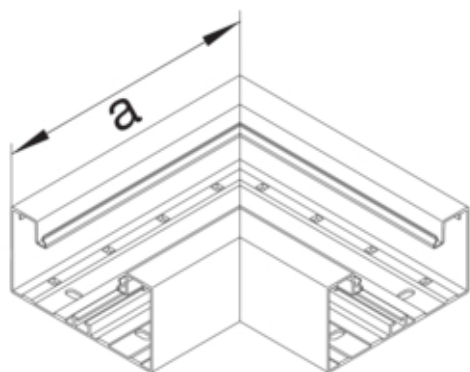

FLATV. PROFIL BRA65100 NATUR

BRA651005ELN

Arkitektur

Montasjemåte Klipset

Connectivity

Tilbehør for montering Uten kobling

Dør beskyttelse

Lokk med mykkant nei
Antall lokk 1

Materiale

Farge Aluminium
Virkestoff Aluminium
Materialgruppe aluminium
Overflatebehandling Eloksert

Dimensjoner

Kanalhøyde 68 mm
Kanalbredde 100 mm
Mål a 180 mm

Justering

Vinkel 90 °

Tilbehør

Tilbehørskonfigurasjon underdel