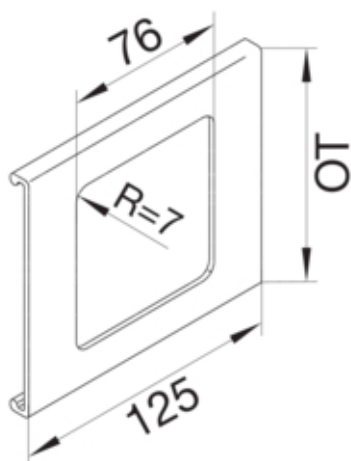

LOKK M/1 HULL FOR FB60150 GRÅ

L91507030

Arkitektur

Montasjemåte Klipset

Konfigurasjon

Installasjonssett Produkt med sentralskive
Utførelse Enkel

Compatibility

Produktkompatibilitet FB

Dør beskyttelse

Dekselbredde 150 mm

Materiale

Farge Grå
RAL-farge RAL 7030 - Stengrå
Virkestoff PVC
Materialgruppe plast
Overflatebehandling Øvrige

Dimensjoner

Kanalhøyde 61 mm
Lengde 125 mm
Kanalbredde 150 mm
Åpningsbredde 76 mm
Åpningshøyde 76 mm

Installering

Åpning 76mmx76mm

Utstyr

Antall uttak (lokk for brystningskanal) 1

Standard

Europeisk direktiv RoHS	frivillig overensstemmende
-------------------------	----------------------------

Sikkerhet

halogenfri	nei
------------	-----