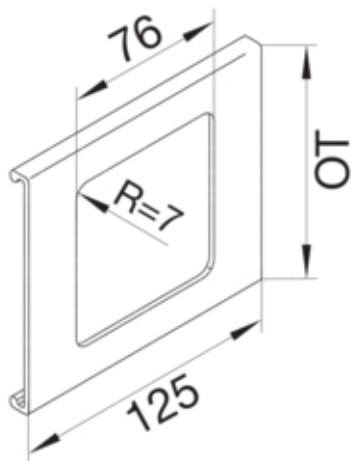

LOKK M/1 HULL FOR FB60150 PH

L91509010

Arkitektur

Montasjemåte Klipset

Konfigurasjon

Installasjonssett Produkt med sentralskive
Utførelse Enkel

Compatibility

Produktkompatibilitet FB

Dør beskyttelse

Dekselbredde 150 mm

Materiale

RAL-farge RAL 9010 - Ren hvit
Virkestoff PVC
Materialgruppe plast
Overflatebehandling Øvrige

Dimensjoner

Kanalhøyde 61 mm
Lengde 125 mm
Kanalbredde 150 mm
Åpningsbredde 76 mm
Åpningshøyde 76 mm

Installering

Åpning 76mmx76mm

Utstyr

Antall uttak (lokk for brystningskanal) 1

Standard

Europeisk direktiv RoHS	frivillig overensstemmende
-------------------------	----------------------------

Sikkerhet

halogenfri	nei
------------	-----
