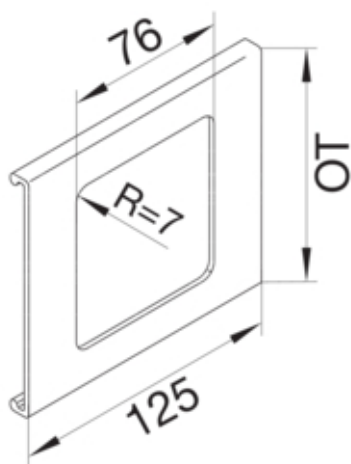

LOKK M/1 HULL FOR FB60110 PH

L91109010

Arkitektur

Montasjemåte Klipset

Konfigurasjon

Installasjonssett Produkt med sentralskive
Utførelse Enkel

Compatibility

Produktkompatibilitet FB

Dør beskyttelse

Dekselbredde 110 mm

Materiale

RAL-farge RAL 9010 - Ren hvit
Virkestoff PVC
Materialgruppe plast
Overflatebehandling Øvrige

Dimensjoner

Kanalhøyde 61 mm
Lengde 125 mm
Kanalbredde 110 mm
Åpningsbredde 76 mm
Åpningshøyde 76 mm

Installering

Åpning 76mmx76mm

Utstyr

Antall uttak (lokk for brystningskanal) 1

Standard

Europeisk direktiv RoHS	frivillig overensstemmende
-------------------------	----------------------------

Sikkerhet

halogenfri	nei
------------	-----