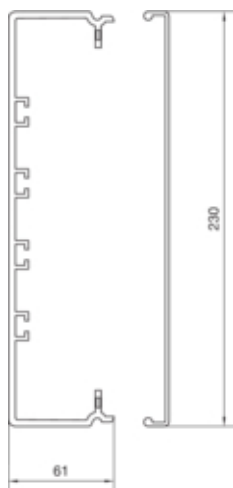

VEGGKANAL KOMPL. 61x230mm GRÅ

FB6023007030

Arkitektur

Montasjemåte	Hullstansing
--------------	--------------

Compatibility

Mulighet for å installere stikkontakt	Standard 60mm, modulærprodukter
---------------------------------------	---------------------------------

Connectivity

Tilbehør for montering	Uten kobling
------------------------	--------------

Kapasitet

Maks antall kabler (Ø 11mm, 50% full)	47
Kabelkapasitet 11mm (3x1,5 eller 3x2,5mm ²)	62

Dør beskyttelse

Lokkemontering	Tilstand
Lokkfasong	Løs
Dekselbredde	230 mm
Antall lokk	1

Materiale

Farge	Grå
RAL-farge	RAL 7030 - Stengrå
Virkestoff	PVC
Materialgruppe	plast
Overflatebehandling	Ubehandlet
Gjennomsiktig	nei

Dimensjoner

Kanalhøyde	61 mm
Lengde	2000 mm
Kanalbredde	230 mm

Kabel

Internt tverrsnitt	11150 mm ²
--------------------	-----------------------