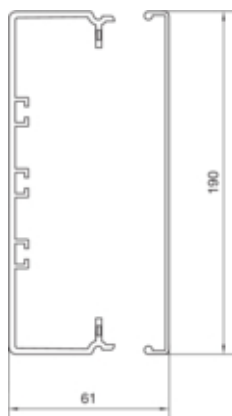

VEGGKANAL KOMPL. 61x190mm GRÅ

FB6019007030

Arkitektur

Montasjemåte	Hullstansing
--------------	--------------

Compatibility

Mulighet for å installere stikkontakt	Standard 60mm, modulærprodukter
---------------------------------------	---------------------------------

Connectivity

Tilbehør for montering	Uten kobling
------------------------	--------------

Kapasitet

Maks antall kabler (Ø 11mm, 50% full)	39
Kabelkapasitet 11mm (3x1,5 eller 3x2,5mm ²)	53

Dør beskyttelse

Lokkemontering	Tilstand
Lokkfasong	Løs
Dekselbredde	190 mm
Antall lokk	1

Materiale

Farge	Grå
RAL-farge	RAL 7030 - Stengrå
Virkestoff	PVC
Materialgruppe	plast
Overflatebehandling	Ubehandlet
Gjennomsiktig	nei

Dimensjoner

Kanalhøyde	61 mm
Lengde	2000 mm
Kanalbredde	190 mm

Kabel

Internt tverrsnitt	9150 mm ²
--------------------	----------------------