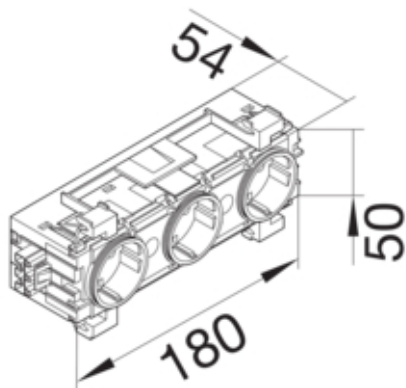

#### Arkitektur

Tilkoblingssystem	Wago Winsta
Antall poler	2 P
Montasjemåte	Bare på veggkanal

#### Dimensjoner

Produktets installasjonsdybde	54 mm
Produktets installasjonshøyde	50 mm
Lengde	180 mm
Produktets installasjonsbredde	50 mm
Format	Ecoline