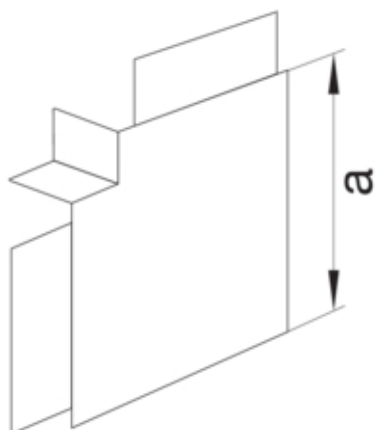

FLATVINKEL FOR LF/FB60110 PH

M55059010

Arkitektur

Montasjemåte Holdes på plass pga. overdel

Compatibility

Produktkompatibilitet LF, LFF, FB

Dør beskyttelse

Lokk med mykkant -

Materiale

RAL-farge RAL 9010 - Ren hvit
Virkestoff PVC
Overflatebehandling Ubehandlet

Dimensjoner

Kanalhøyde 61 mm
Kanalbredde 110 mm
Mål a 140 mm

Justering

Vinkel 90 °

Tilbehør

Tilbehørskonfigurasjon støpt