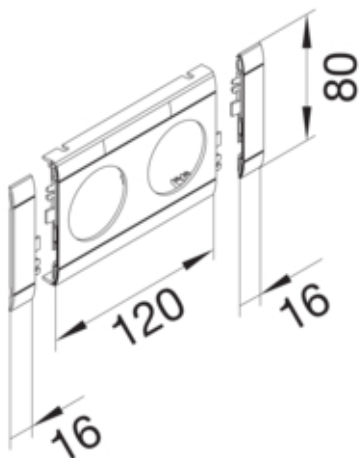

Ramme, 2-veis, Alu.

GB08020LAN

Konfigurasjon

Installasjonssett	Dekk 2 gang
Trunking system	BR, BRN, BRA, BRS, BRH, BKIS, DA

Dør beskyttelse

Dekselbredde	80 mm
--------------	-------

Materiale

Farge	Aluminium
Virkestoff	ABS
Materialgruppe	plast
Overflatebehandling	Lakkert

Dimensjoner

Lengde	152 mm
Åpningsdiameter	48 mm

Utstyr

Antall uttak (lokk for brystningskanal)	2
---	---

Standard

Europeisk direktiv RoHs	frivillig overensstemmende
-------------------------	----------------------------