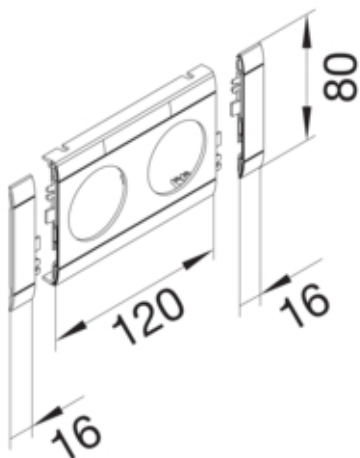

Konfigurasjon

Installasjonssett	Dekk 2 gang
Trunking system	BR, BRN, BRA, BRS, BRH, BKIS, DA
Utførelse	Dobbel

Dør beskyttelse

Dekselbredde	80 mm

Materiale

RAL-farge	RAL 9010 - Ren hvit
Virkestoff	ABS
Materialgruppe	plast

Dimensjoner

Lengde	152 mm
Åpningsdiameter	48 mm

Utstyr

Antall uttak (lokk for brystningskanal)	2

Standard

Europeisk direktiv RoHs	frivillig overensstemmende

Sikkerhet

halogenfri	ja