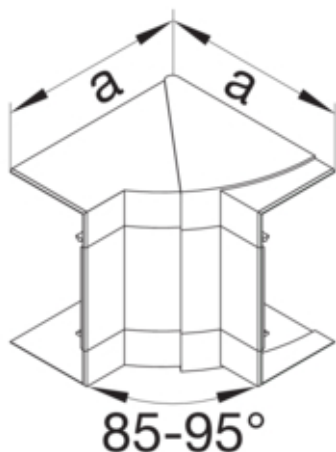

INNVEDIG HJØRNE, BRP65130, PH

BRP651304H9010

Arkitektur

Montasjemåte Klemt

Compatibility

Produktkompatibilitet BRP / BRAP

Connectivity

Tilbehør for montering Uten kobling

Dør beskyttelse

Lokk med mykkant -

Materiale

RAL-farge RAL 9010 - Ren hvit
Virkestoff Halogenfri PC-ABS
Materialgruppe plast
Overflatebehandling Ubehandlet

Dimensjoner

Kanalhøyde 65 mm
Lengde 135 mm
Kanalbredde 130 mm