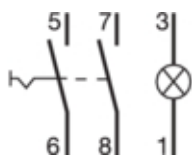

TRYKKBR. M VARELLYS, 1S GRØNN

SVN413