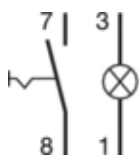

TRYKKBR. M VARELLYS, 1S GRØNN

SVN413

Hoved elektriske funksjoner

Spesifisert driftsspenning ved 50/60Hz	230 V
Frekvens	50/60 Hz

Volt

Isolasjonsspenning	250 V
Støtspenningsfasthet	4000 V
Bytte spenning	230 V

elektrisk strøm

Merkestrøm	16 A
Momentary-kontakt nåværende	16 A
Fremtidig kortslutningsstyrke med MCB 16A B-kurve	1000A [Prot:16AcurveB]
Fremtidig kortslutningsstyrke med sikring 16A gG	1000A [Prot:16AgG]
Termisk merkestrøm utendørs	16 A

Støm

Totalt effekttap	0,8 W
------------------	-------

Utholdenhet

Levetid, elektrisk kobling	15000
Levetid, mekanisk slitasje	15000

Materiale

Farge	Grønn
-------	-------

Dimensjoner

Produktets installasjonsdybde	66 mm
Produktets installasjonshøyde	83 mm
Produktets installasjonsbredde	17,5 mm